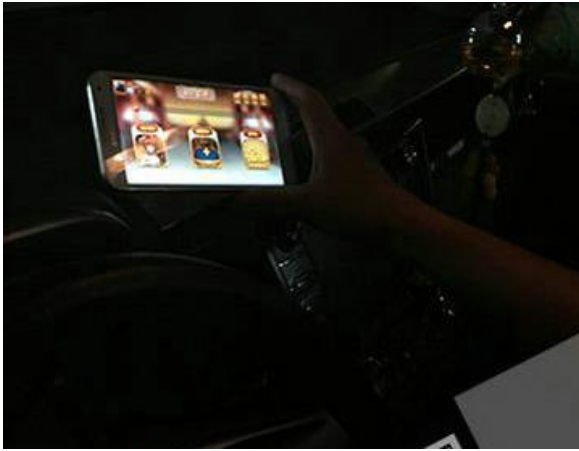

司机边开车边在手机上打麻将 百万元轿车被撞烂

2016-08-04 07:56:00 来源: 重庆晨报

家住北碚区的张某是个麻将迷，经常邀约朋友在手机上打麻将。1日，张某边开车边在手机上打麻将，当他开着价值上百万元的雷克萨斯轿车行驶到悦来会展中心隧道口时，却追尾了一辆白色丰田轿车。

当天上午11点，24岁的张某邀约几名好友在手机上打麻将，一名亲戚打来电话，邀请他当天中午到渝北区两路一家酒店吃饭。此时，张某正沉醉在手机麻将的

酣战之中，但又不好拒绝亲戚的邀请，便驾车从北碚区出发，前往渝北区两路赴约。

行驶途中，张某一只手掌握方向盘，一只手点击手机屏幕，边开车边打麻将。当他驾驶着价值上百万元的雷克萨斯轿车来到悦来会展中心隧道附近时，他的视线完全落在手机屏幕上，根本没有看前方情况。突然“砰”的一声巨响，雷克萨斯轿车剧烈震荡后，安全气囊弹出来砸在张某的脸上，他这才慌忙丢下手机踩刹车。

随后，张某下车一看，发现爱车撞上了一辆正在等红绿灯的白色丰田轿车，两车受损严重，丰田轿车驾驶员报了警。

接警后，渝北区交巡警支队悦来大队民警赶到现场，却见张某捧着手机站在车边，双眼落在屏幕上，还在继续“战斗”，民警见状立即制止了他。

民警表示，事故系张某驾驶机动车时分神引发，他承担全部责任，初步估计两车的损失在5万元以上。同时，因驾车时有妨碍安全驾驶的违法行为，张某被记2分、罚款100元。

dǎmájiàng qīnqī jiǔdiàn chénzuì hānzhàn jùjué
单词:打麻 将 亲 戚 酒 店 沉 醉 酣 战 拒 绝