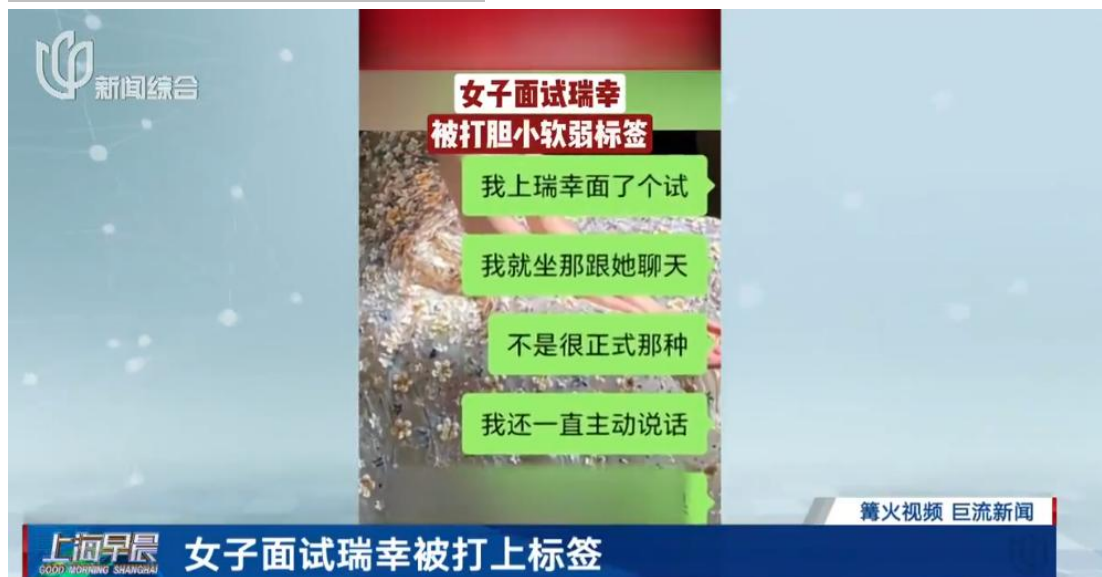

## 女子面试瑞幸被打上标签

新闻背景：女子面试瑞幸被打上标签。

新闻链接：[https://haokan.baidu.com/v?vid=12413347268218108854&collection\\_id=](https://haokan.baidu.com/v?vid=12413347268218108854&collection_id=)

生词：

miànshì zuòdá dǎnxiǎo ruǎnrùo yìnxiàng yǒuwènyǒudá  
面试 作答 胆小 软弱 印象 有问有答

zhíyíng liányíng biāoqiān xiánqì qíshì wěiwǎn  
直营 联营 标签 嫌弃 歧视 委婉

问题：

1. 瑞幸门店因嫌弃一位（ ）岁女生年龄大也上过一次热搜。  
(选择题)

A 26      B 25      C 28      D 36

2. 有网友认为，（ ）求职者的综合条件不（ ）岗位，可以通过委婉方式告知，而不是发表一些（ ）的言论，这会影响到企业（ ）。(填空题)