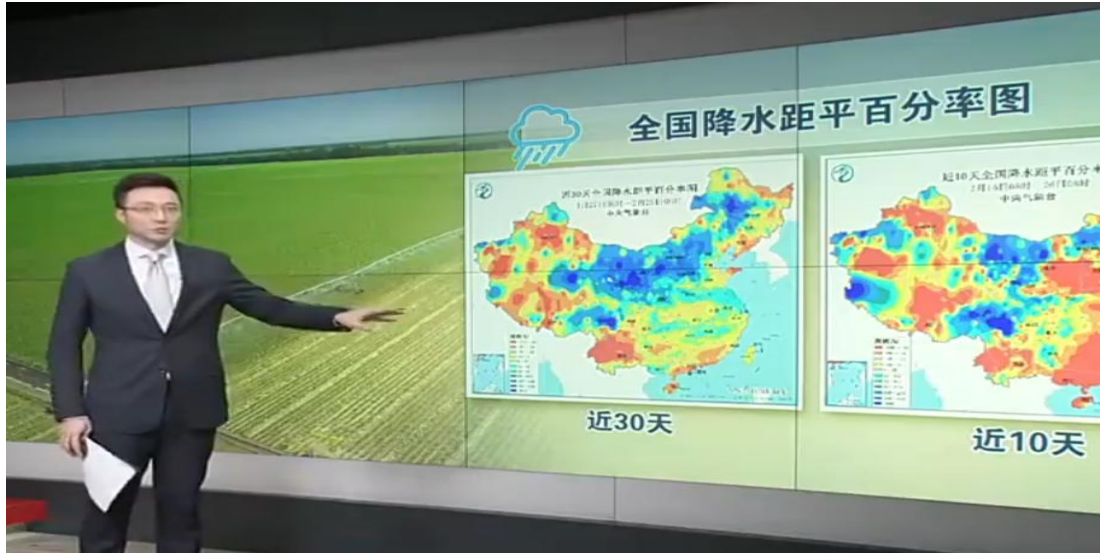

四川遂宁：面临冬春连旱，呼吁节约用水

新闻背景：春季来临，多地进入旱情高发期

新闻链接：

https://haokan.baidu.com/v?vid=9871298636021216335&collection_id=

生词：

liáng shí wěn dìng gōng jǐ yù àn
粮食 稳定 供给 预案

kàng hán jiàngshuǐ nián jǐng bù shǔ
抗寒 降水 年景 部署

xù shuǐ hàn qíng chí xù pó yáng hú
蓄水 旱情 持续 鄱阳湖

问题：

1. 为了确保（ ）稳定和重要农产品（ ）安全的（ ），农业农村部日前会同水利部等（ ）部门制定了相关的预案。
2. “降水距平百分率”是目前比较通用的一种（ ）监测的指标。（选择题）
A 干旱 B 热带 C 雨水 D 雪水
3. 根据国家气候中心的初步分析，今年全国气候年景整体依然偏差，南方地区还需要重点防范夏季的（ ）。（选择题）
A 高温 B 多雨 C 雷电 D 山洪
4. 气候变化会对人类产生什么影响？请谈谈你的看法。